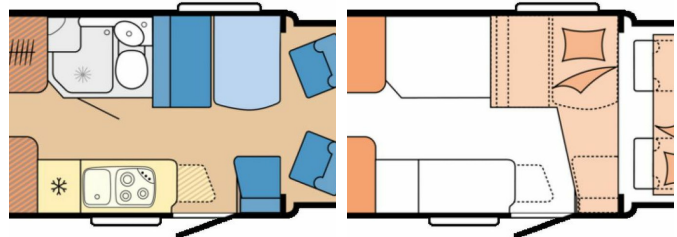

HOBBY T65 GE

Gebrauchtfahrzeug

Druckdatum: 13.12.2024

Fahrzeugnummer: cw-18802599

Preis: 66.900 € MwSt. ausweisbar

Fahrzeugdaten

Aufbauart	Teilintegrierter
Erstzulassung	04/2024
Fahrzeugart	Gebrauchtfahrzeug
Kilometerstand	16.000 km
Leistung	103 kW (140 PS)

Ausstattung

- Einzelbett
- MwSt. ausweisbar

Hobby Caravan Center Wusterhausen

Winkelweg 1c an der B 5 · 16868 Wusterhausen (Dosse)

Tel.: 033979 500 980 · Fax: 033979 500 98 28 · info@caravan-wusterhausen.de

Für die inhaltliche Richtigkeit der Darstellung wird keine Haftung übernommen. Es handelt sich nicht um ein konkretes annahmefähiges Angebot. Zwischenverkauf der Produkte vorbehalten. Verbindliche Informationen nur bei Ihrem Partner Hobby Caravan Center Wusterhausen.