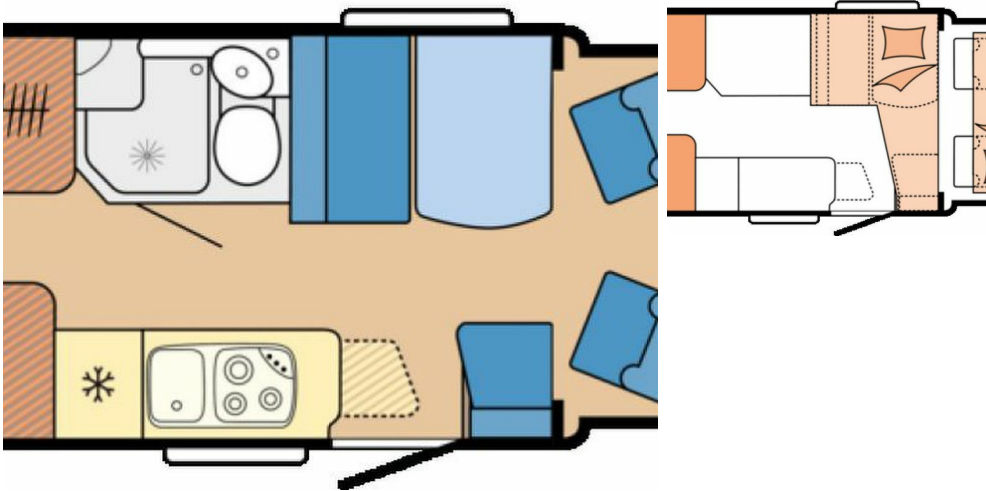

HOBBY T65 GE

Neufahrzeug

Druckdatum: 13.12.2024

Fahrzeugnummer: cw-18802626

Preis: 74.900 € MwSt. ausweisbar

Fahrzeugdaten

Aufbauart	Teilintegrierter
Fahrzeugart	Neufahrzeug
Leistung	103 kW (140 PS)

Ausstattung

- Einzelbett
- MwSt. ausweisbar

Hobby Caravan Center Wusterhausen

Winkelweg 1c an der B 5 · 16868 Wusterhausen (Dosse)

Tel.: 033979 500 980 · Fax: 033979 500 98 28 · info@caravan-wusterhausen.de

Für die inhaltliche Richtigkeit der Darstellung wird keine Haftung übernommen. Es handelt sich nicht um ein konkretes annahmefähiges Angebot. Zwischenverkauf der Produkte vorbehalten. Verbindliche Informationen nur bei Ihrem Partner Hobby Caravan Center Wusterhausen.