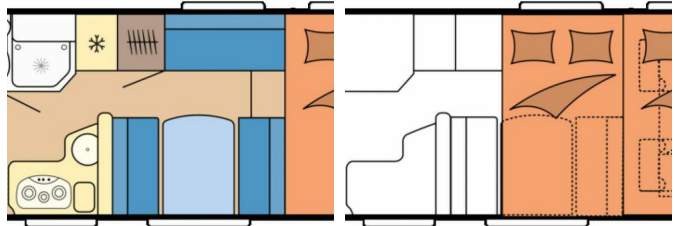

HOBBY A70 GFM SAT-Anlage

Druckdatum: 13.12.2024

Gebrauchtfahrzeug

Fahrzeugnummer: cw-18346482

Preis: 76.900 € MwSt. ausweisbar

Fahrzeugdaten

Aufbauart	Alkoven
Erstzulassung	03/2024
Fahrzeugart	Gebrauchtfahrzeug
Farbe	Weiß (weiß)
Getriebe	Schaltgetriebe
Kilometerstand	20.000 km
Leistung	103 kW (140 PS)

Ausstattung

- Antiblockiersystem (ABS)
- Doppel-/franz. Bett
- Markise
- MwSt. ausweisbar
- Doppelbett quer
- Heckgarage
- Mittelsitzgruppe
- Tempomat

Hobby Caravan Center Wusterhausen

Winkelweg 1c an der B 5 · 16868 Wusterhausen (Dosse)

Tel.: 033979 500 980 · Fax: 033979 500 98 28 · info@caravan-wusterhausen.de

Für die inhaltliche Richtigkeit der Darstellung wird keine Haftung übernommen. Es handelt sich nicht um ein konkretes annahmefähiges Angebot. Zwischenverkauf der Produkte vorbehalten. Verbindliche Informationen nur bei Ihrem Partner Hobby Caravan Center Wusterhausen.