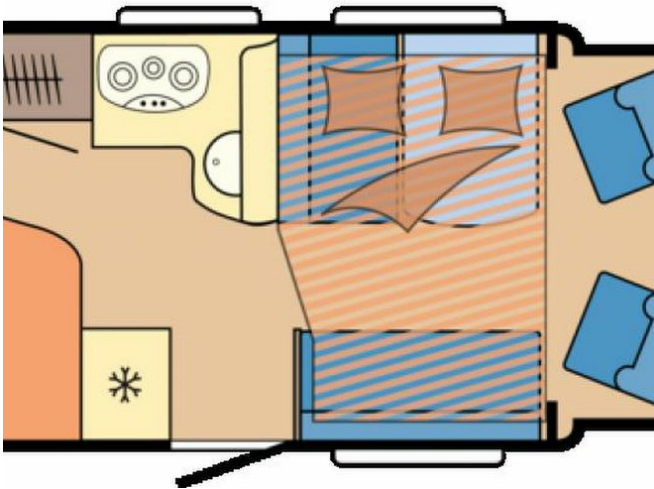

HOBBY T65 HFL

Gebrauchtfahrzeug

Druckdatum: 13.12.2024

Fahrzeugnummer: cw-20642128

Preis: 69.900 € MwSt. ausweisbar

Fahrzeugdaten

Aufbauart	Teilintegrierter
Fahrzeugart	Gebrauchtfahrzeug
Kilometerstand	15.000 km
Leistung	103 kW (140 PS)

Ausstattung

- Doppel-/franz. Bett
- Hubbett
- MwSt. ausweisbar

Hobby Caravan Center Wusterhausen

Winkelweg 1c an der B 5 · 16868 Wusterhausen (Dosse)

Tel.: 033979 500 980 · Fax: 033979 500 98 28 · info@caravan-wusterhausen.de

Für die inhaltliche Richtigkeit der Darstellung wird keine Haftung übernommen. Es handelt sich nicht um ein konkretes annahmefähiges Angebot. Zwischenverkauf der Produkte vorbehalten. Verbindliche Informationen nur bei Ihrem Partner Hobby Caravan Center Wusterhausen.