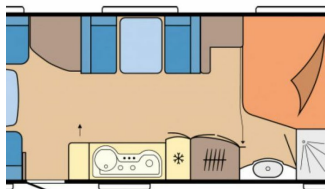

HOBBY 650 UMFe Modell 2022, Auflastung 2.200

Neufahrzeug

Druckdatum: 02.10.2022

Preis: 31.439 € MwSt. ausweisbar

Fahrzeugnummer: cw-14683942

Fahrzeugdaten

Erstzulassung	10/2022
Fahrzeugart	Neufahrzeug
Aufbauart	Wohnwagen

Ausstattung

- Mwst. ausweisbar
- Seitensitzgruppe
- Rundsitzgruppe

Hobby Caravan Center Wusterhausen

Winkelweg 1c an der B 5 · 16868 Wusterhausen (Dosse)

Tel.: 033979 500 980 · Fax: 033979 500 98 28 · info@caravan-wusterhausen.de