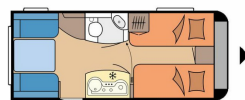

HOBBY 460 DL Auflastung 1.500 kg

Neufahrzeug

Druckdatum: 02.06.2023

Preis: 24.854 € MwSt. ausweisbar

Fahrzeugnummer: cw-16421072

Fahrzeugdaten

Aufbauart	Wohnwagen
Fahrzeugart	Neufahrzeug
Farbe	purple (beige)

Ausstattung

- Mwst. ausweisbar
- Rundsitzgruppe

Beschreibung

Sonderausstattung:

- Vorbereitung Dachklimaanlage
- Bettverbreiterung inkl. Polster
- Auflastung 1.500 kg

Änderungen, Irrtümer und Zwischenverkauf vorbehalten.

Hobby Caravan Center Wusterhausen

Winkelweg 1c an der B 5 · 16868 Wusterhausen (Dosse)

Tel.: 033979 500 980 · Fax: 033979 500 98 28 · info@caravan-wusterhausen.de