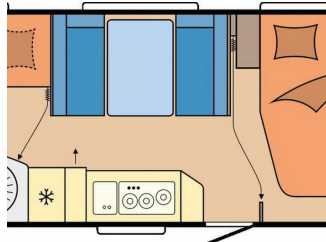

HOBBY 545 KMF IC-Line Modell 2023

Neufahrzeug

Druckdatum: 20.01.2025

Fahrzeugnummer: cw-16246468

Preis: 32.490 € MwSt. ausweisbar

Fahrzeugdaten

Aufbauart	Wohnwagen
Fahrzeugart	Neufahrzeug

Ausstattung

- Doppel-/franz. Bett
- Markise
- Rundsitze Gruppe
- Etagenbett
- MwSt. ausweisbar

Hobby Caravan Center Wusterhausen
Winkelweg 1c an der B 5 · 16868 Wusterhausen (Dosse)
Tel.: 033979 500 980 · Fax: 033979 500 98 28 · info@caravan-wusterhausen.de

Für die inhaltliche Richtigkeit der Darstellung wird keine Haftung übernommen. Es handelt sich nicht um ein konkretes annahmefähiges Angebot. Zwischenverkauf der Produkte vorbehalten. Verbindliche Informationen nur bei Ihrem Partner Hobby Caravan Center Wusterhausen.