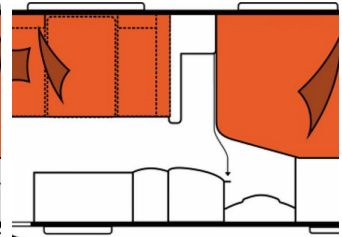

HOBBY 560 KMFe Modell 2023

Gebrauchtfahrzeug

Druckdatum: 24.03.2025

Fahrzeugnummer: cw-16246706

Preis: 25.900 € MwSt. ausweisbar

Fahrzeugdaten

Aufbauart	Wohnwagen
Erstzulassung	05/2023
Fahrzeugart	Gebrauchtfahrzeug

Ausstattung

- Doppel-/franz. Bett
- Etagenbett
- Mittelsitzgruppe
- MwSt. ausweisbar

Hobby Caravan Center Wusterhausen

Winkelweg 1c an der B 5 · 16868 Wusterhausen (Dosse)

Tel.: 033979 500 980 · Fax: 033979 500 98 28 · info@caravan-wusterhausen.de

Für die inhaltliche Richtigkeit der Darstellung wird keine Haftung übernommen. Es handelt sich nicht um ein konkretes annahmefähiges Angebot. Zwischenverkauf der Produkte vorbehalten. Verbindliche Informationen nur bei Ihrem Partner Hobby Caravan Center Wusterhausen.