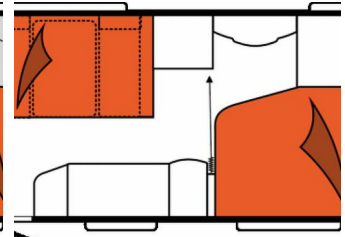

HOBBY 540 KMFe Mietwagen 2023

Druckdatum: 13.12.2024

Gebrauchtfahrzeug

Fahrzeugnummer: cw-16393921

Preis: 24.900 € MwSt. ausweisbar

Fahrzeugdaten

Aufbauart	Wohnwagen
Erstzulassung	07/2023
Fahrzeugart	Gebrauchtfahrzeug

Ausstattung

- Doppel-/franz. Bett
- Etagenbett
- Mwst. ausweisbar
- Seitensitzgruppe

Hobby Caravan Center Wusterhausen

Winkelweg 1c an der B 5 · 16868 Wusterhausen (Dosse)

Tel.: 033979 500 980 · Fax: 033979 500 98 28 · info@caravan-wusterhausen.de

Für die inhaltliche Richtigkeit der Darstellung wird keine Haftung übernommen. Es handelt sich nicht um ein konkretes annahmefähiges Angebot. Zwischenverkauf der Produkte vorbehalten. Verbindliche Informationen nur bei Ihrem Partner Hobby Caravan Center Wusterhausen.