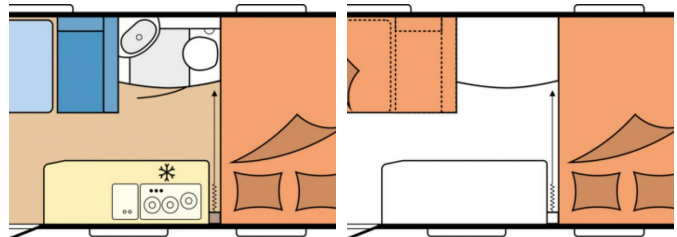

HOBBY 440 SF

Gebrauchtfahrzeug

Druckdatum: 24.03.2025

Fahrzeugnummer: cw-20635464

Preis: 21.900 € MwSt. ausweisbar

Fahrzeugdaten

Aufbauart	Wohnwagen
Erstzulassung	04/2024
Fahrzeugart	Gebrauchtfahrzeug

Ausstattung

- Doppelbett quer
- Seitensitzgruppe
- MwSt. ausweisbar

Hobby Caravan Center Wusterhausen
Winkelweg 1c an der B 5 · 16868 Wusterhausen (Dosse)
Tel.: 033979 500 980 · Fax: 033979 500 98 28 · info@caravan-wusterhausen.de

Für die inhaltliche Richtigkeit der Darstellung wird keine Haftung übernommen. Es handelt sich nicht um ein konkretes annahmefähiges Angebot. Zwischenverkauf der Produkte vorbehalten. Verbindliche Informationen nur bei Ihrem Partner Hobby Caravan Center Wusterhausen.