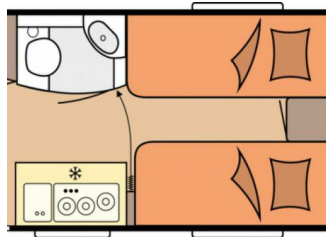

HOBBY 460 DL

Neufahrzeug

Druckdatum: 24.03.2025

Fahrzeugnummer: cw-21644829

Preis: 26.589 € MwSt. ausweisbar

Fahrzeugdaten

Aufbauart	Wohnwagen
Fahrzeugart	Neufahrzeug

Ausstattung

- MwSt. ausweisbar

Hobby Caravan Center Wusterhausen

Winkelweg 1c an der B 5 · 16868 Wusterhausen (Dosse)

Tel.: 033979 500 980 · Fax: 033979 500 98 28 · info@caravan-wusterhausen.de

Für die inhaltliche Richtigkeit der Darstellung wird keine Haftung übernommen. Es handelt sich nicht um ein konkretes annahmefähiges Angebot. Zwischenverkauf der Produkte vorbehalten. Verbindliche Informationen nur bei Ihrem Partner Hobby Caravan Center Wusterhausen.