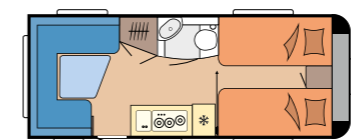

DE LUXE IC-LINE

495 UL