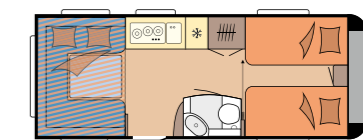

515 UHL

DAS EXTRA FÜR IHREN URLAUB

Der Hobby DE LUXE ist so vielseitig wie die Caravanerwünsche und ein echter Allrounder. Sein helles und freundliches Design sorgt für den perfekten Wohlfühl-Zuhause-Faktor. Ob Einzelbetten oder mit Hubbett über der Sitzgruppe – mit der Hobby DE LUXE IC-LINE müssen Sie nicht zwischen Komfort und Budget wählen. Die IC-LINE ist bereits mit allem ausgestattet, was Sie für Ihren Urlaub brauchen. Und das zu einem attraktiven Preis – nur exklusiv bei InterCaravaning.

HOBBY DE LUXE IC-LINE	495 UL	515 UHL
Listenpreis Basismodell	25.270,-	29.950,-
Sonderbeklebung IC-LINE	199,-	199,-
Auflastung auf 1.800 kg	525,-	-
Auflastung auf 2.000 kg inkl. Leichtmetallfelgen schwarz	-	1.324,-
Vorzeltaußensteckdose, inkl. 230-V-Ausgang, SAT-/TV-Anschluss	172,-	172,-
TV-Gelenkhalter inkl. benötigter Anschlüsse, ohne Videokabel	315,-	315,-
USB-Doppelladesteckdose	70,-	70,-
12-V-Autarkpaket (inkl. Laderegler mit Booster, Batterie, Batteriesensor und -kasten)	854,-	854,-
Rangierhilfe Reich easydriver pro 2.0 (Version Hobby)	2.639,-	2.639,-
Deichselfahrradträger THULE, für 2 Fahrräder (Nutzlast max. 60kg)	383,-	383,-
Stabilisierungssystem KNOTT ETS Plus	1.024,-	1.024,-
Bettverbreiterung für Einzelbetten inkl. Polster	457,-	457,-
Summe IC-LINE Mehrwertausstattung	6.638,-	7.437,-
Fracht und Brief (bundesweit gleich)	1.374,-	1.374,-
Listenpreis bei Einzelbezug (inkl. IC-LINE Mehrwertausstattung)	33.282,-	38.761,-
Sonderpreis HOBBY DE LUXE IC-LINE	30.490,-	35.590,-
Sie sparen*	2.792,-	3.171,-

*Sparvorteil gegenüber Einzelbezug bei vergleichbarem Serienmodell | **Bei dem angegebenen Gewicht handelt es sich um die technisch zulässige Gesamtmasse inkl. der IC-LINE Auflastung. Weitere rechtliche und technische Hinweise zum Thema „Fahrzeuggewichte“ finden Sie in der Hobby Preisliste 2024 oder bei Ihrem Händler. | Alle Preise in €, inkl. 19% MwSt. Inkl. Fracht zum Händler, Gasprüfung, Fzg.-Brief und TÜV-Abnahme. Abbildungen ähnlich. Änderungen, Irrtümer, Druckfehler und Zwischenverkauf vorbehalten. Stand 08/2023