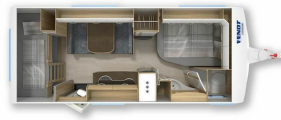

FENDT 550 SKM Auflastung 2.000kg

Neufahrzeug

Druckdatum: 02.10.2022

Preis: 31.415 € MwSt. ausweisbar

Fahrzeugnummer: cw-15432957

Fahrzeugdaten

Erstzulassung	10/2022
Fahrzeugart	Neufahrzeug
Aufbauart	Wohnwagen

Ausstattung

- Mwst. ausweisbar
- Seitensitzgruppe

Hobby Caravan Center Wusterhausen

Winkelweg 1c an der B 5 · 16868 Wusterhausen (Dosse)

Tel.: 033979 500 980 · Fax: 033979 500 98 28 · info@caravan-wusterhausen.de